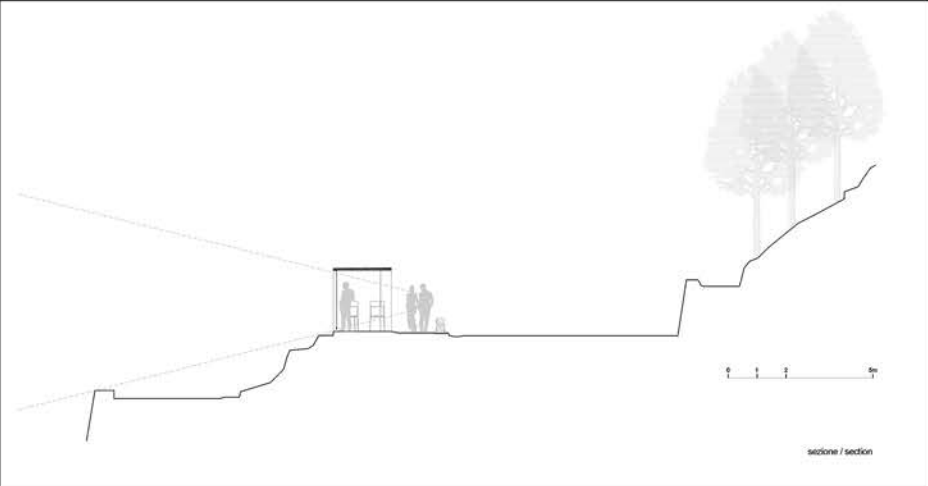

DF studio di architettura / davide fancello
Incorniciando il Paesaggio

Sezione