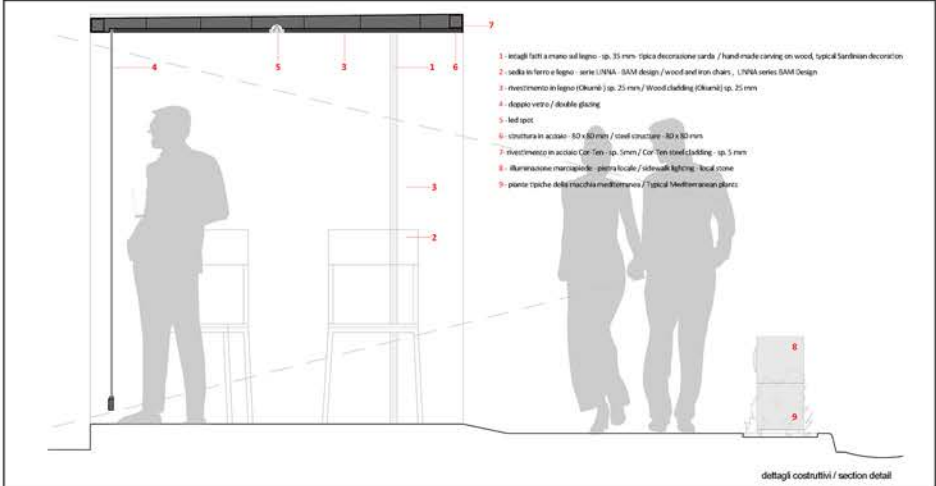

Dettaglio costruttivo

dettagli costruttivi / section detail